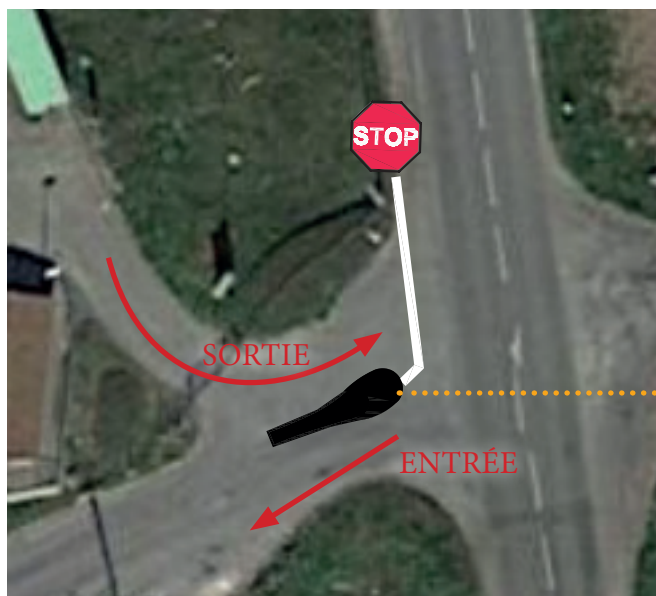

INVERSION DU SENS DE CIRCULATION - VALENCIN

En raison des nouvelles modalités d'accès,
**l'entrée et la sortie de la déchèterie
seront inversées à partir du
lundi 6 septembre 2021.**

Nous vous demandons de
faire preuve de la plus grande vigilance.

ATTENTION !
NOUVEL ÎLOT
DIRECTIONNEL

www.smnd.fr

1180, Chemin de Rajat - 38540 HEYRIEUX
Tél. : 04 78 40 03 30 - Fax : 04 78 40 56 30 - contact@smnd.fr